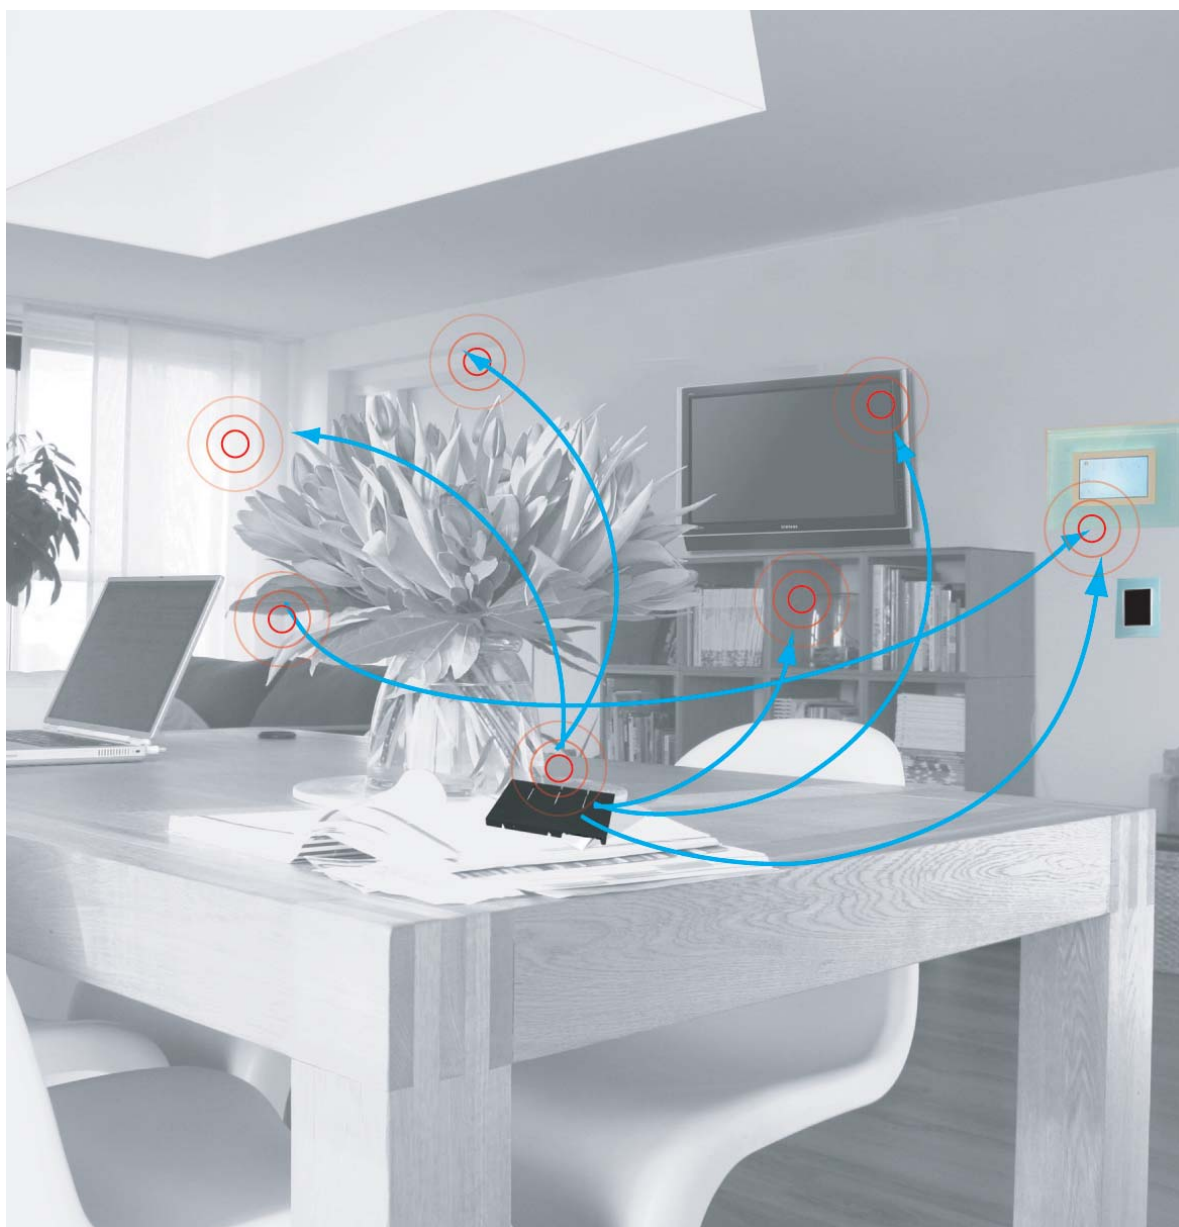

DESDE LA PC POR INTERNET O CELULAR

Podrá controlarse y programarse desde una PC, enviando ordenes al panel de control o un mensaje SMS desde el celular

MODULO O NODO RECEPTOR (Li)

Módulo receptor de señal, para ser instalado en forma independiente o ensamblado en un bastidor de una línea CAMBRE.

Red eléctrica

PERSIANAS

ILUMINACIÓN

ENTRETENIMIENTO
Pantalla de cine / Proyector

ELECTRODOMESTICOS

SEGURIDAD

□ ACCIONAMIENTO DESDE EL P4

Desde el P4 se accionan hasta 4 escenarios, su funcionamiento puede ser desde la pared o bien se puede retirar de la tapa de luz y utilizarlo como control remoto a distancia, siempre que se encuentre en el mismo ambiente.

Es una conexión con información transmitida en forma de malla, creando así una red de conexión multipunto. Este nuevo concepto y su desarrollo que hoy se encamina a ser la conexión del futuro fue llamado Zigbee. La primera opción para el accionamiento de iHaus es el Panel de Control. Esta pantalla de 7" LCD sensible al tacto presenta todas las funciones al alcance de iHaus en una amigable interfaz. El control tanto de luces como de cortinas, cámaras, cerraduras, aire acondicionado y otros artefactos eléctricos son accesibles y programables a través de esta pantalla.