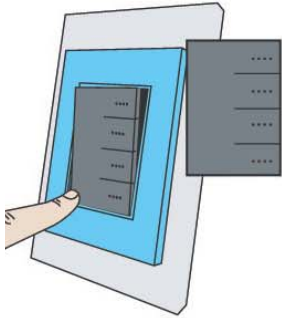

□ **FUNCIONAMIENTO DEL SISTEMA CAMBRE**

PULSADORES (P4)

Dispositivo móvil de accionamiento, compuesto por 4 pulsadores para el control de 4 escenarios distintos.

PANEL DE CONTROL (PCS)

Central de programación y de accionamiento del sistema.

DESDE LA PC POR INTERNET O CELULAR

Podrá controlarse y programarse desde una PC, enviando ordenes al panel de control o un mensaje SMS desde el celular

MODULO O NODO RECEPTOR (Li)

Módulo receptor de señal, para ser instalado en forma independiente o ensamblado en un bastidor de una línea CAMBRE.

ACCIONAMIENTO VIA TEL. CELULAR

El panel de control está preparado para recibir (tanto en hardware como en software) una tarjeta SIM (chip de telefonía celular) para recibir y enviar SMS (mensajes de texto) con las diferentes acciones que el sistema iHaus le ofrece. Una de las posibilidades es el monitoreo del hogar a través de una cámara previamente instalada en el ambiente que desee vigilar.